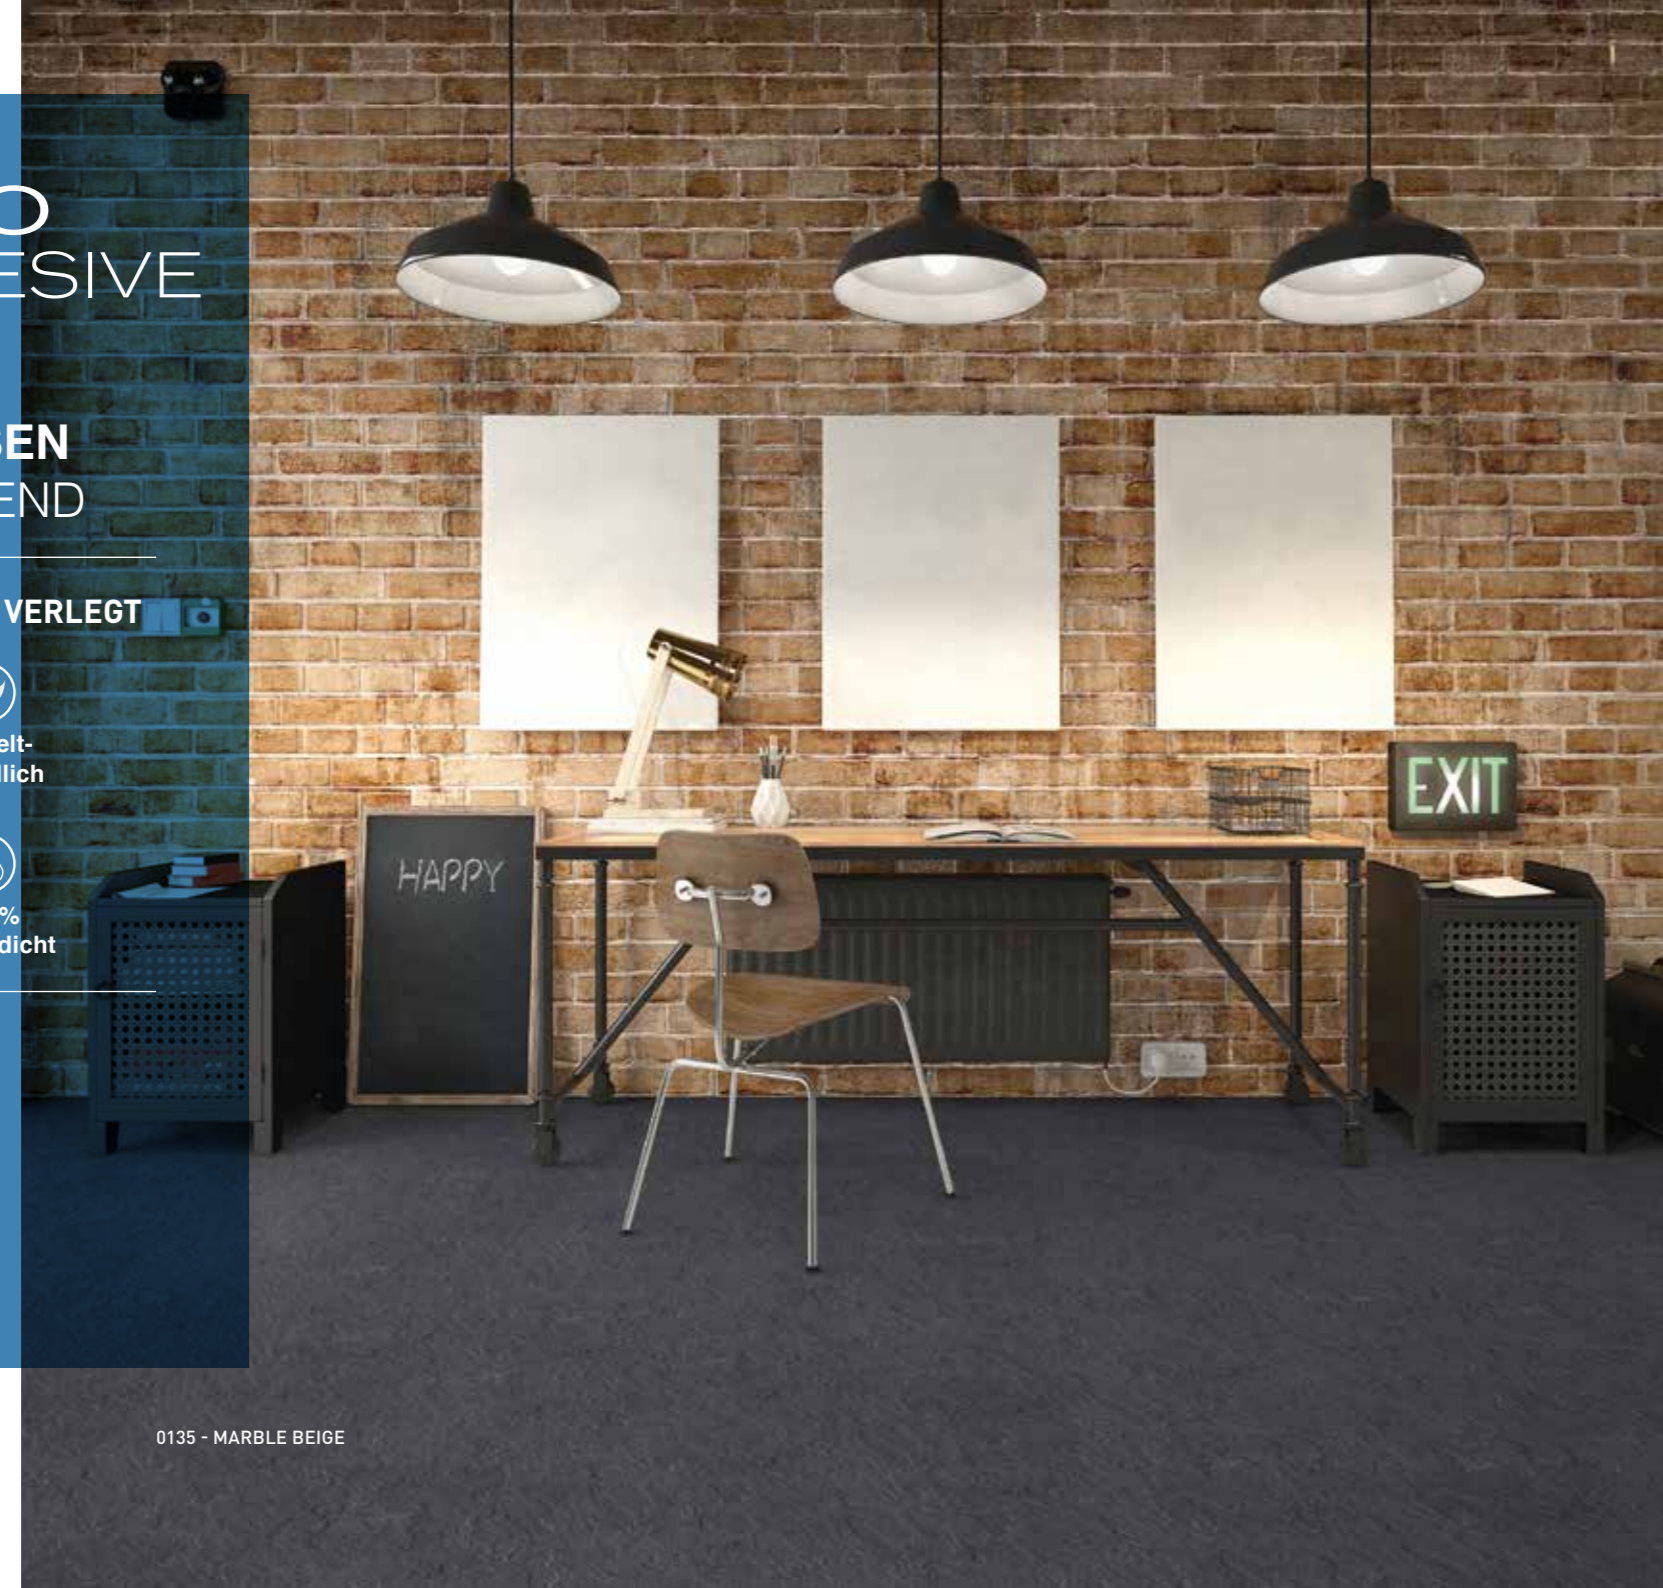

Trendy und
dekorativ

100 %
wasserdicht

Weitere Informationen
finden Sie im Internet.

0135 - MARBLE BEIGE

Testen Sie Ihr Lieblings-
dekor zu Hause mit
unserem Raumplaner!

0220 - SLATE ANTHRACITE

DESIGN

1