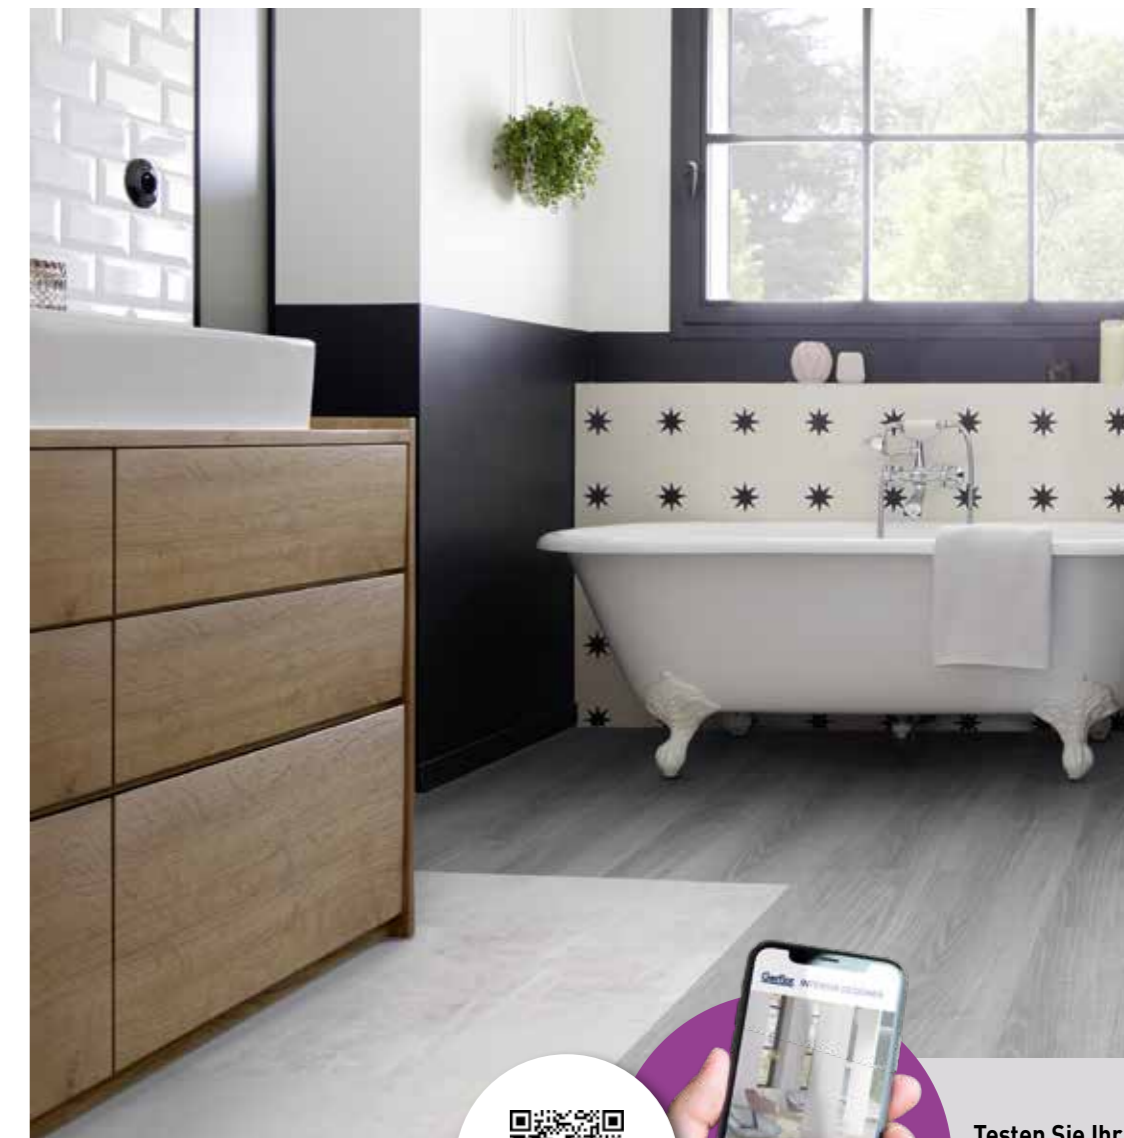

Testen Sie Ihr Lieblings-
dekor zu Hause mit
unserem Raumplaner!

0938 - GOTHA CLEAR/0888 - SIMBA GREY