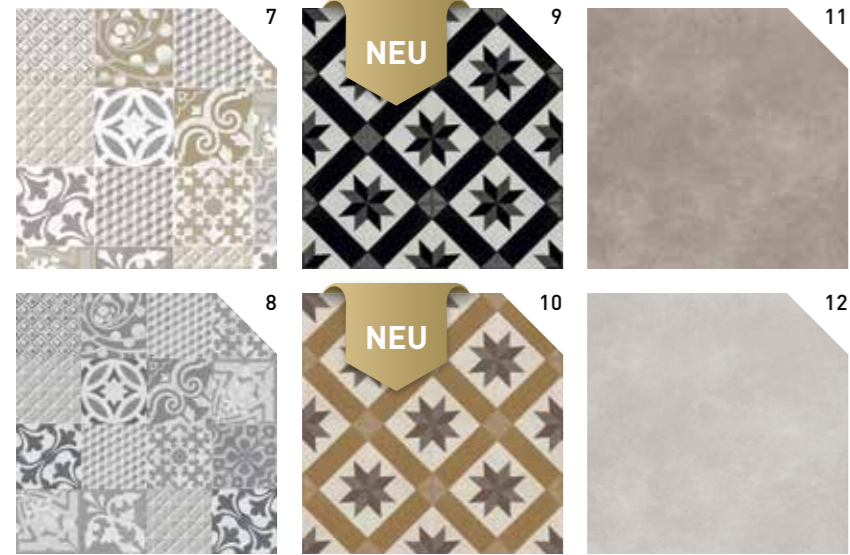

5 BALADE HONEY

Format: 121.9 x 18.4 cm

Best.-Nr.: 3579 0909 - EAN: 3475710431401

6 BALADE GREY

Format: 121.9 x 18.4 cm

Best.-Nr.: 3579 0910 - EAN: 3475710431418

1301 - ALTA SKIN

Testen Sie Ihr Lieblings-
dekor zu Hause mit
unserem Raumplaner!