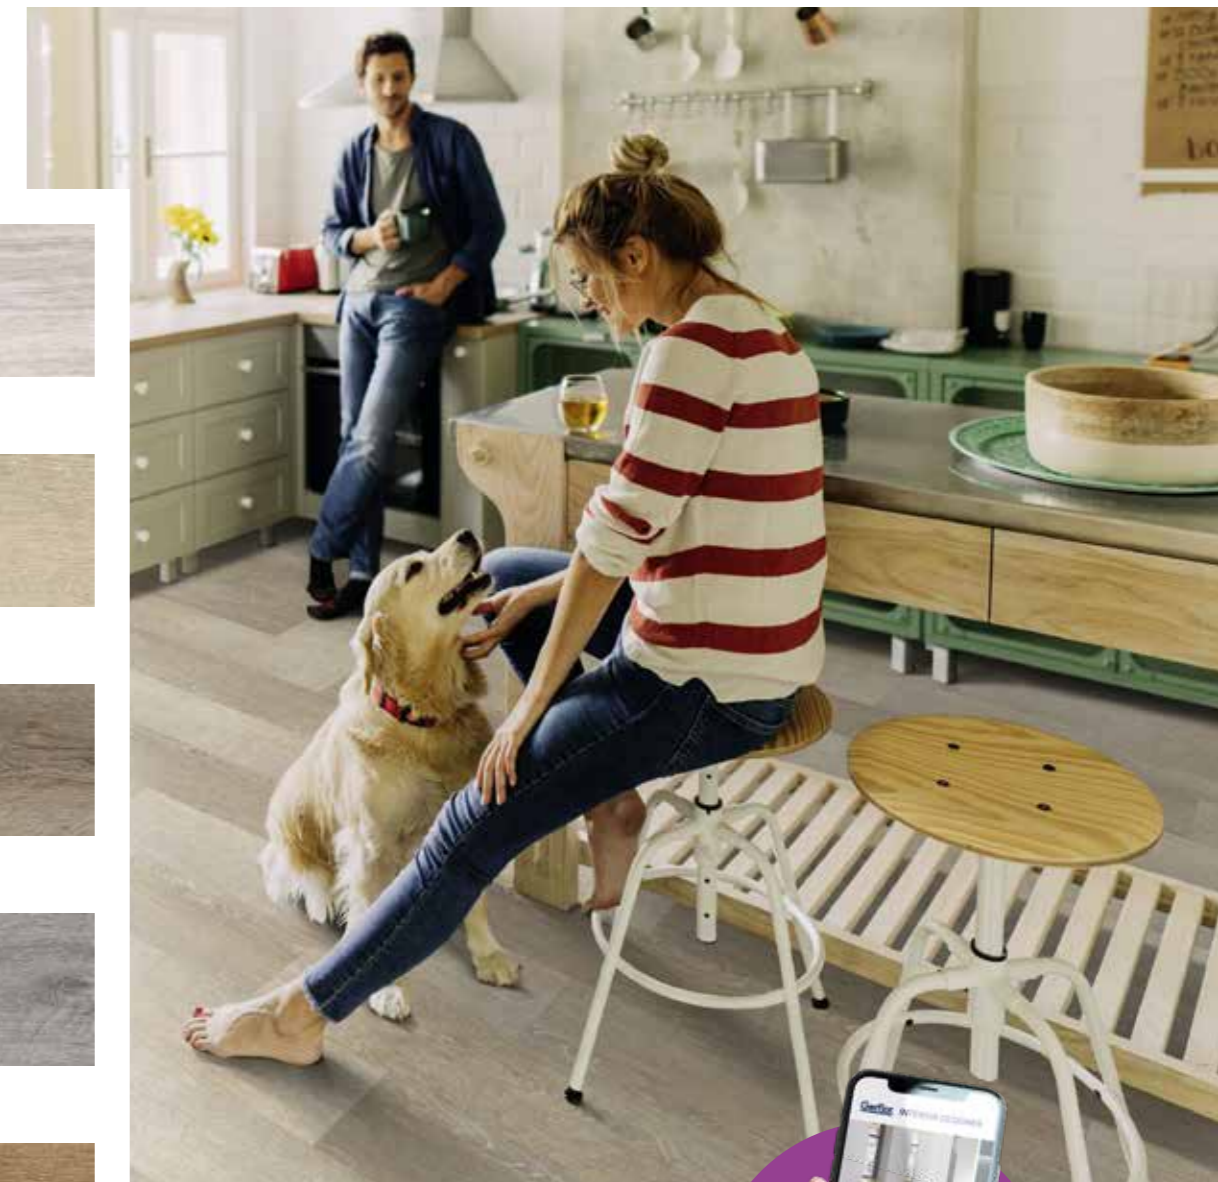

1091 - DEW BEIGE

Testen Sie Ihr Lieblings-
dekor zu Hause mit
unserem Raumplaner!