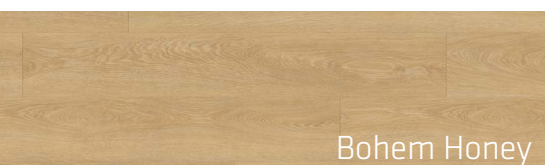

Blomma Beige

Bohem Honey

Bohem Beige

Baita Blond

Baita Medium

Baita Taupe

Zásadní interiérový design založený na ušlechtilých přírodních materiálech. Typická střídmost skandinávského nábytku se snoubí se symbolikou japonské tradice. Jemné chromatické tóny, obsedantní péče výběru a umístění všech předmětů v prostoru. Tento styl využívá geometrických tvarů, čistého nelakovaného masivního dřeva, kamenů vyřezávaných z masivu a foukaného skla. Kvalita a komfort jako absolutní hodnoty na rozdíl od pomíjivé módy. Zde jsou klíče k dekódování tohoto stylu, který spojuje prostřednictvím barev a tvarů dva světy a dvě geografické oblasti, které jsou od sebe jen zdánlivě vzdálené.