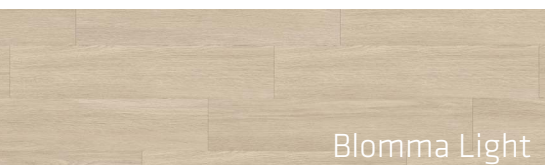

Japonský styl

#Jednoduchost #Čistota
#Ruční tkaní #Přecizní detaily
#Lehkost #Přírodní materiály
#Odvážné #Masivní

Qaja Beige

Zásadní interiérový design založený na ušlechtilých přírodních materiálech. Typická střídmost skandinávského nábytku se snoubí se symbolikou japonské tradice. Jemné chromatické tóny, obsedantní péče výběru a umístění všech předmětů v prostoru. Tento styl využívá geometrických tvarů, čistého nelakovaného masivního dřeva, kamenů vyřezávaných z masivu a foukaného skla. Kvalita a komfort jako absolutní hodnoty na rozdíl od pomíjivé módy. Zde jsou klíče k dekódování tohoto stylu, který spojuje prostřednictvím barev a tvarů dva světy a dvě geografické oblasti, které jsou od sebe jen zdánlivě vzdálené.