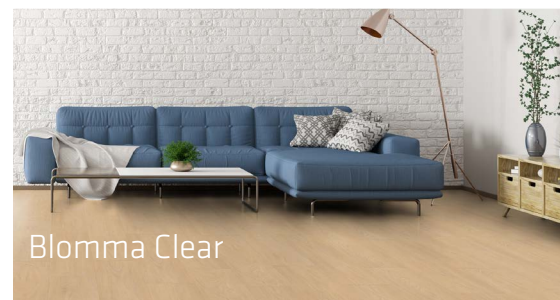

Nadčasové dekory

#Esenciální
#Moderní
#Nadčasové
#Atmosféra

Je to nejprodávanější! Proč? Protože tyto dekory se snadno přizpůsobí všem trendům a stylům během let. Navíc vydrží i přesto, že si budete přát změnit pohovku, stoly, židle, barvy stěn a dekorativní objekty. Tyto barvy jsou vhodné pro jakoukoliv atmosféru a lze je použít jak v moderních, tak klasických interiérech. V podstatě jsou vhodné pro jakýkoliv domov.