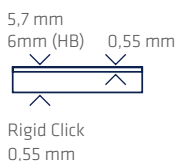

Acuarela Taupe

Acuarela Taupe

Acuarela Ink

Acuarela Ink

Acuarela Ink

Acuarela Taupe

Skladba materiálu

Glue Down 0,30 mm & 0,55 mm

Formát (mm):

Glue Down 0,30 & 0,55 mm  184 x 1219  230 x 1500  496 x 996 Glue Down 0,55 mm - Herringbone  152 x 762

Rigid Click 0,30 mm & 0,55 mm

Formát (mm):

Rigid Click 0,30 & 0,55 mm  229 x 1250  229 x 1492  399 x 730Rigid Click - Herringbone 0,55 mm  125 x 750