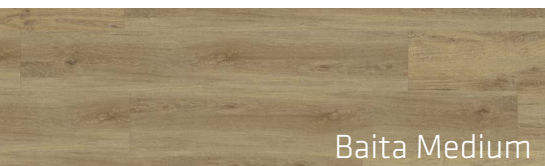

Blomma Beige

Bohem Honey

Bohem Beige

Baita Blond

Baita Medium

Baita Taupe

Zásadní interiérový design založený na ušlechtilých přírodních materiálech. Typická střídmost skandinávského nábytku se snoubí se symbolikou japonské tradice. Jemné chromatické tóny, obsedantní péče výběru a umístění všech předmětů v prostoru. Tento styl využívá geometrických tvarů, čistého nelakovaného masivního dřeva, kamenů vyřezávaných z masivu a foukaného skla. Kvalita a komfort jako absolutní hodnoty na rozdíl od pomíjivé módy. Zde jsou klíče k dekódování tohoto stylu, který spojuje prostřednictvím barev a tvarů dva světy a dvě geografické oblasti, které jsou od sebe jen zdánlivě vzdálené.