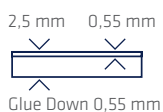

Acuarela Taupe

Acuarela Taupe

Acuarela Ink

Acuarela Ink

Acuarela Ink

Acuarela Taupe

Skladba materiálu

Glue Down 0,30 mm & 0,55 mm

Formát (mm):

Glue Down 0,30 & 0,55 mm  184 x 1219  230 x 1500  496 x 996 Glue Down 0,55 mm - Herringbone  152 x 762

Rigid Click 0,30 mm & 0,55 mm

Formát (mm):

Rigid Click 0,30 & 0,55 mm  229 x 1250  229 x 1492  399 x 730Rigid Click - Herringbone 0,55 mm  125 x 750