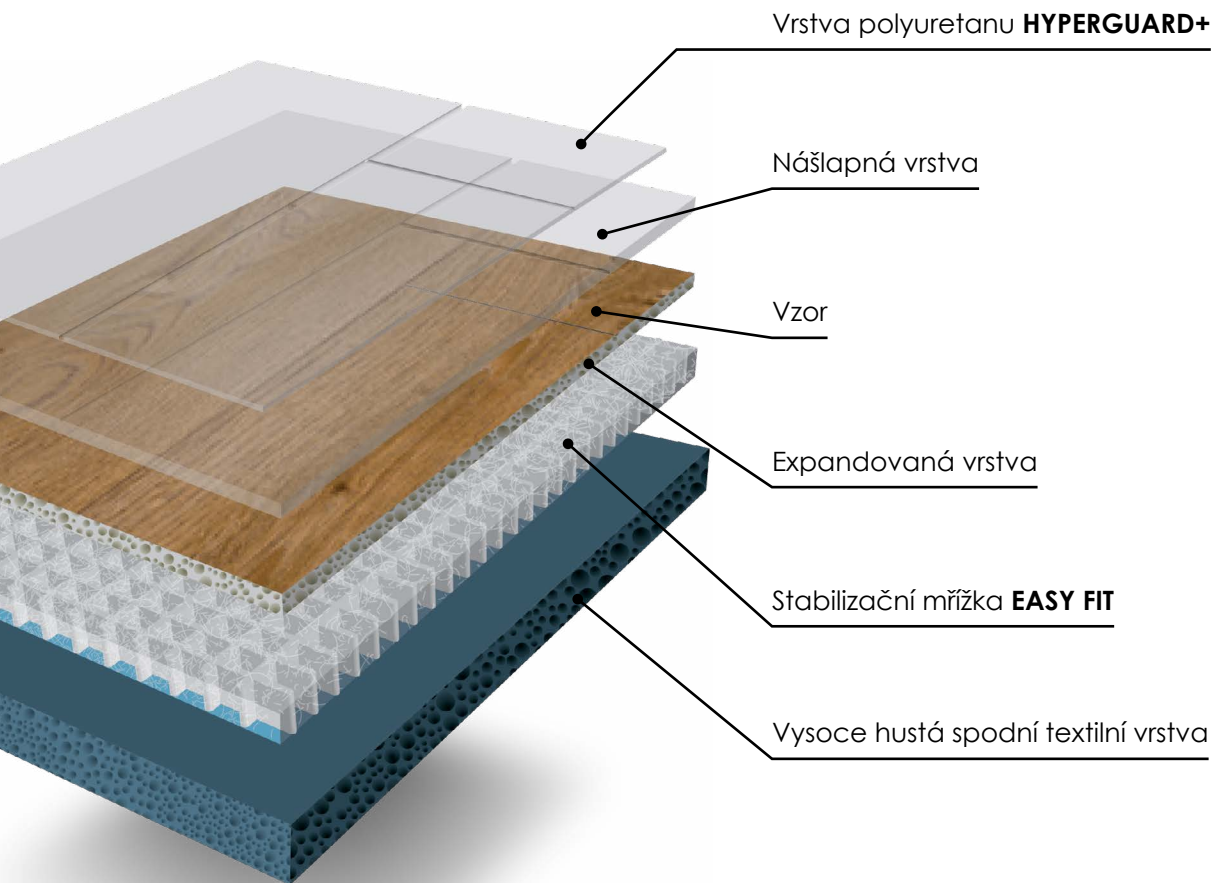

WHITELINE

Elegance Vašeho domu

Průřez podlahou

WHITELINE

TECHNICKÉ INFORMACE

Třída zátěže		23-32
Celková tloušťka		2,80 mm
Nášlapná vrstva		0,40 mm
Šíře		2, 3, 4 m
Hořlavost		Cfl-S1
Délka role		30 m
Podlahové topení		Vhodné
Záruka		15 let

 EN 14041:2004
06

Záruka se vztahuje na výrobní vady a na předčasné opotřebení způsobené standardním užíváním.

⁽¹⁾ Prémiové řady podlahovin Leoline s textilní podložkou mají přidanou hodnotu v protiskluzové úpravě R10 a nášlapé vrstvě Leoline Superguard chránící před šmouhami a poškrábáním.